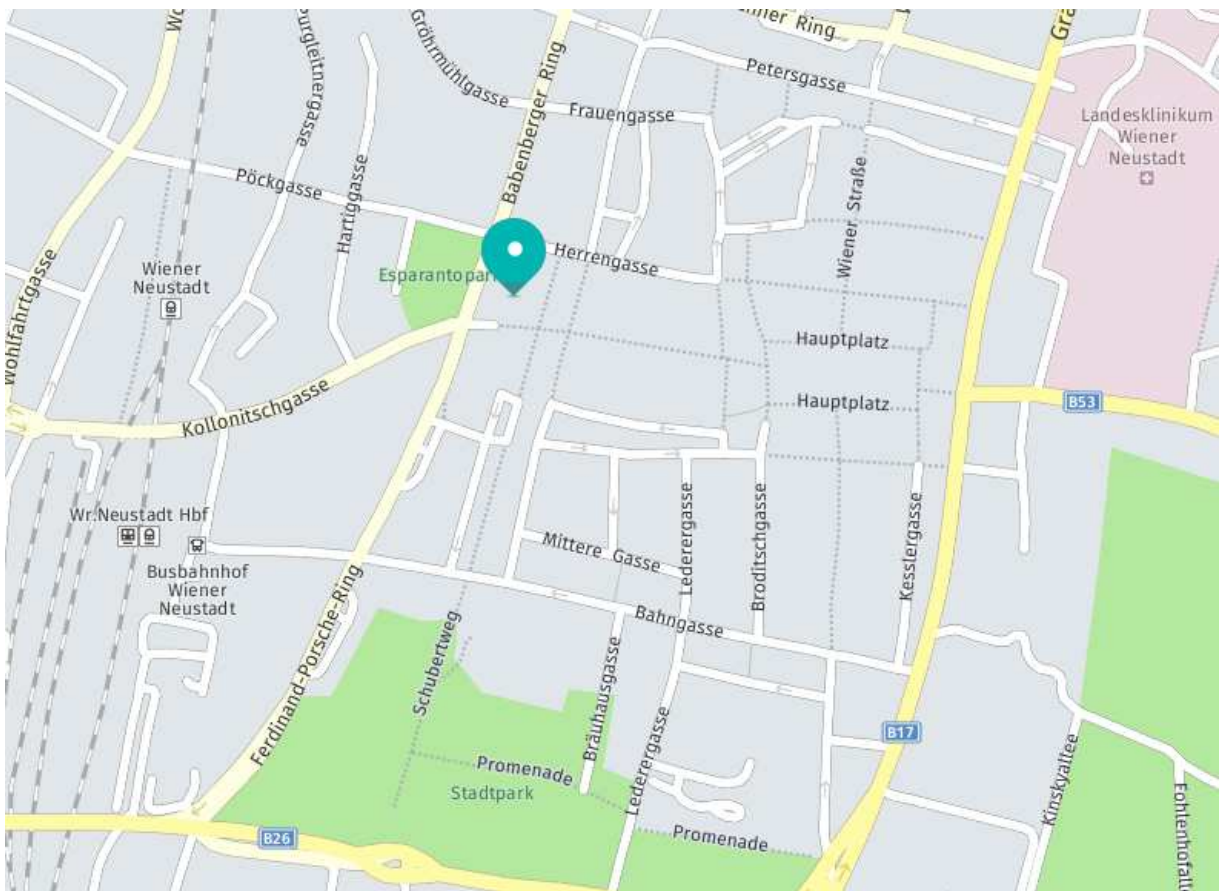

phydelio

Ihr Bildungspartner
in der Physiotherapie

Lange Gasse 30/1
1080 Wien

T +43 1 587 99 51-200
F +43 1 587 99 51-30

office@phydelio.at
www.phydelio.at

Anreise und Unterkunft **BORG Wr. Neustadt**

Herzog-Leopold-Straße 32
2700 Wr. Neustadt

wego.here.com

Anreise mit der Bahn: www.oebb.at

Fußweg vom Hauptbahnhof & Busbahnhof: ca. 7 Minuten

Parkmöglichkeiten:

Tiefgarage Stadtpark, 2700 Wr. Neustadt, Ferdinand-Porsche-Ring

ZVR 511125857
IBAN AT60 1100 0096 1325 3501
BIC BKAUATWW