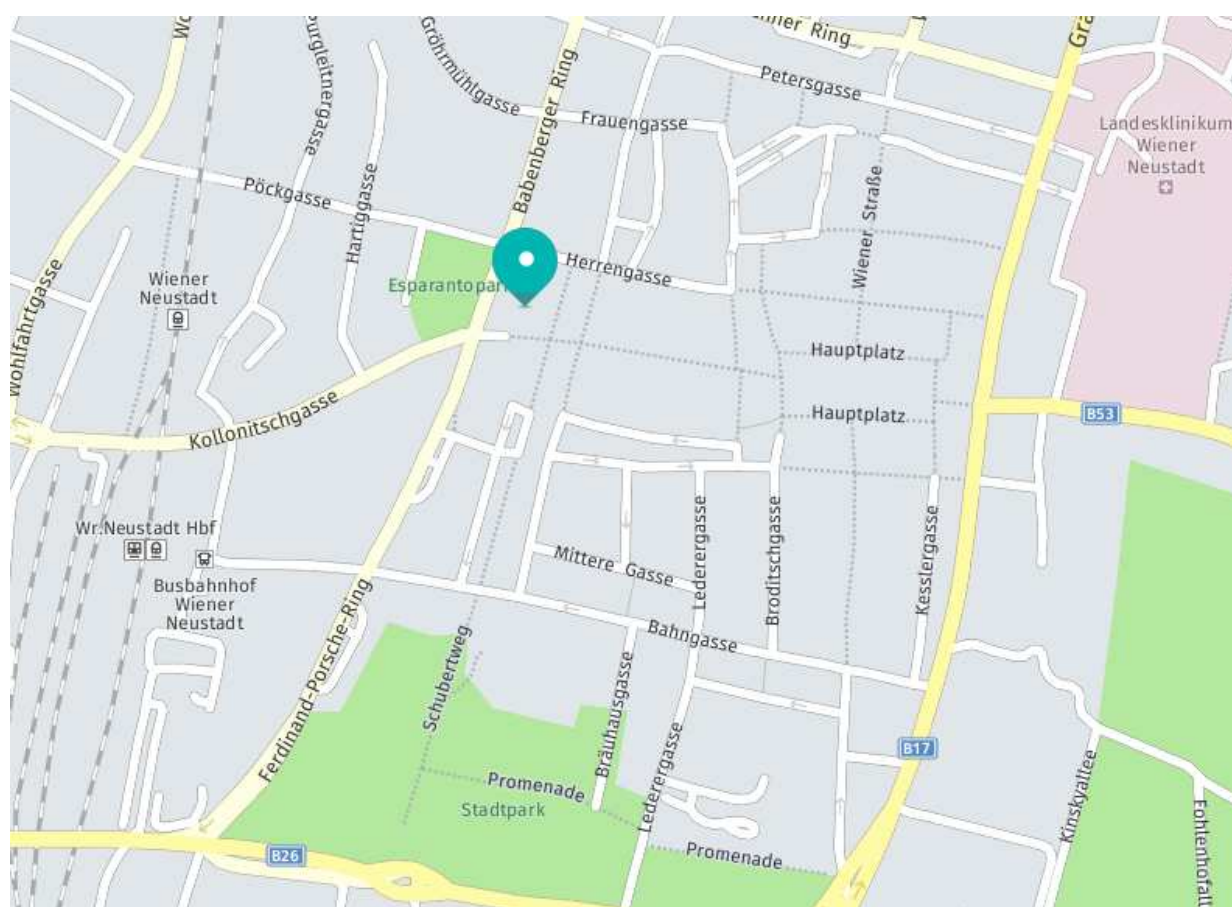

# phydelio

Ihr Bildungspartner  
in der Physiotherapie

Lange Gasse 30/1  
1080 Wien

T +43 1 587 99 51-200  
F +43 1 587 99 51-30

office@phydelio.at  
www.phydelio.at

## Anreise und Unterkunft BORG Wr. Neustadt

Herzog-Leopold-Straße 32  
2700 Wr. Neustadt

[wego.here.com](http://wego.here.com)

Anreise mit der Bahn: [www.oebb.at](http://www.oebb.at)

Fußweg vom Hauptbahnhof & Busbahnhof: ca. 7 Minuten