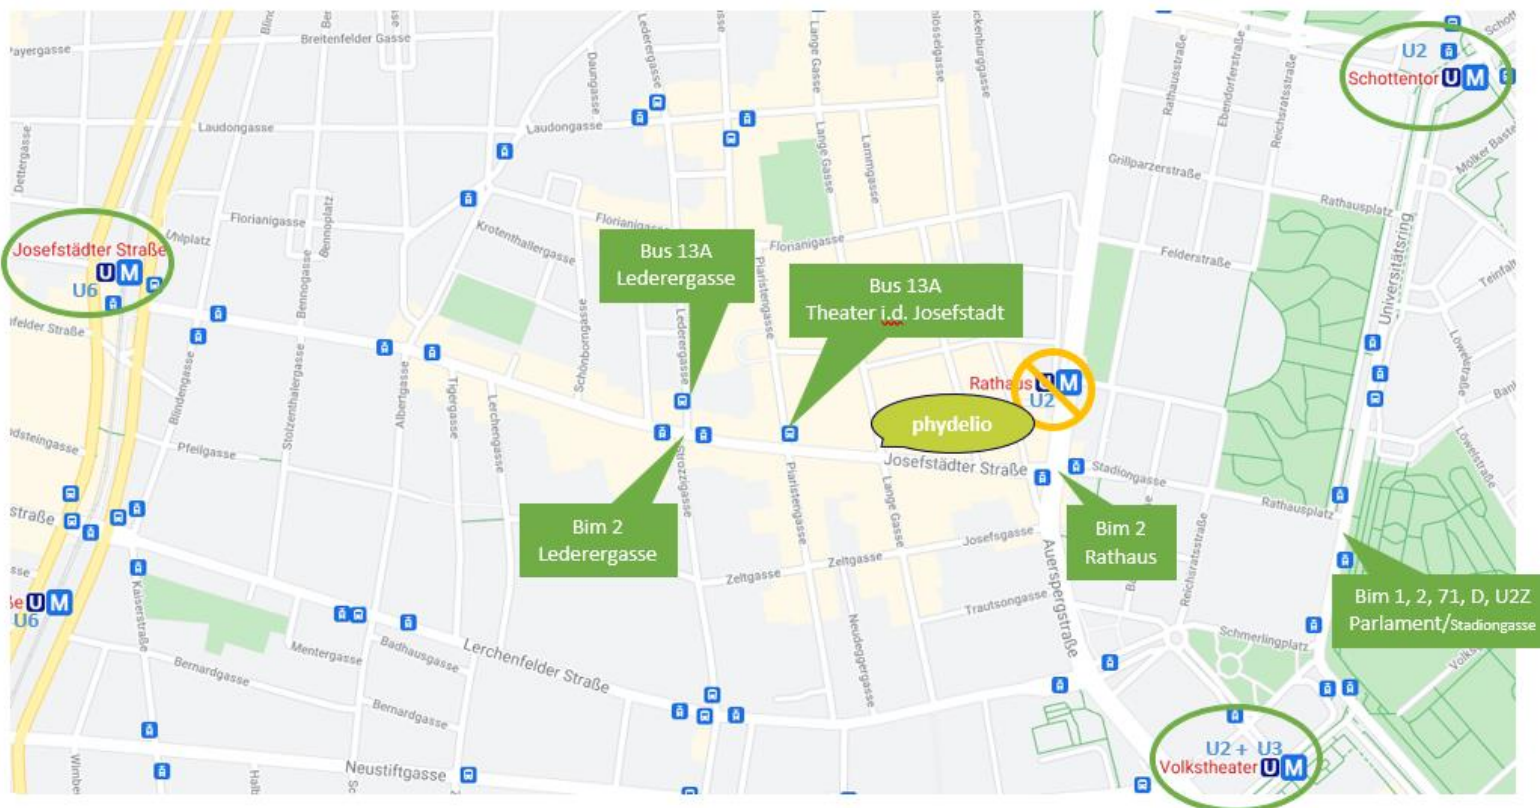

Anreise und Unterkunft phydelio Seminarzentrum

Lange Gasse 30/1
1080 Wien

Lageplan auf [Google maps](#)

Das Seminarzentrum phydelio befindet sich im gleichen Haus wie der denn's Biomarkt.
Der Eingang zu phydelio liegt ums Eck in der Lange Gasse.

Wie kommen Sie zum phydelio Seminarzentrum?

Mit öffentlichen Verkehrsmitteln erreichen Sie uns mit den Linien [U2 – Station Rathaus], U6 – Station Josefstädter Straße, U3 – Station Volkstheater, der Straßenbahnlinie 2 – Stationen Rathaus oder Josefstädter Straße/Lederergasse oder dem Bus 13a – Station Lederergasse/Theater in der Josefstadt.

Hier finden Sie alle Informationen zu den [Wiener Linien](#)

ACHTUNG: U2-Umbau – Station Rathaus bis Herbst 2023 nicht verfügbar!

Allgemeine Infos zu Mobilität in Wien: www.mobilitaetsagentur.at