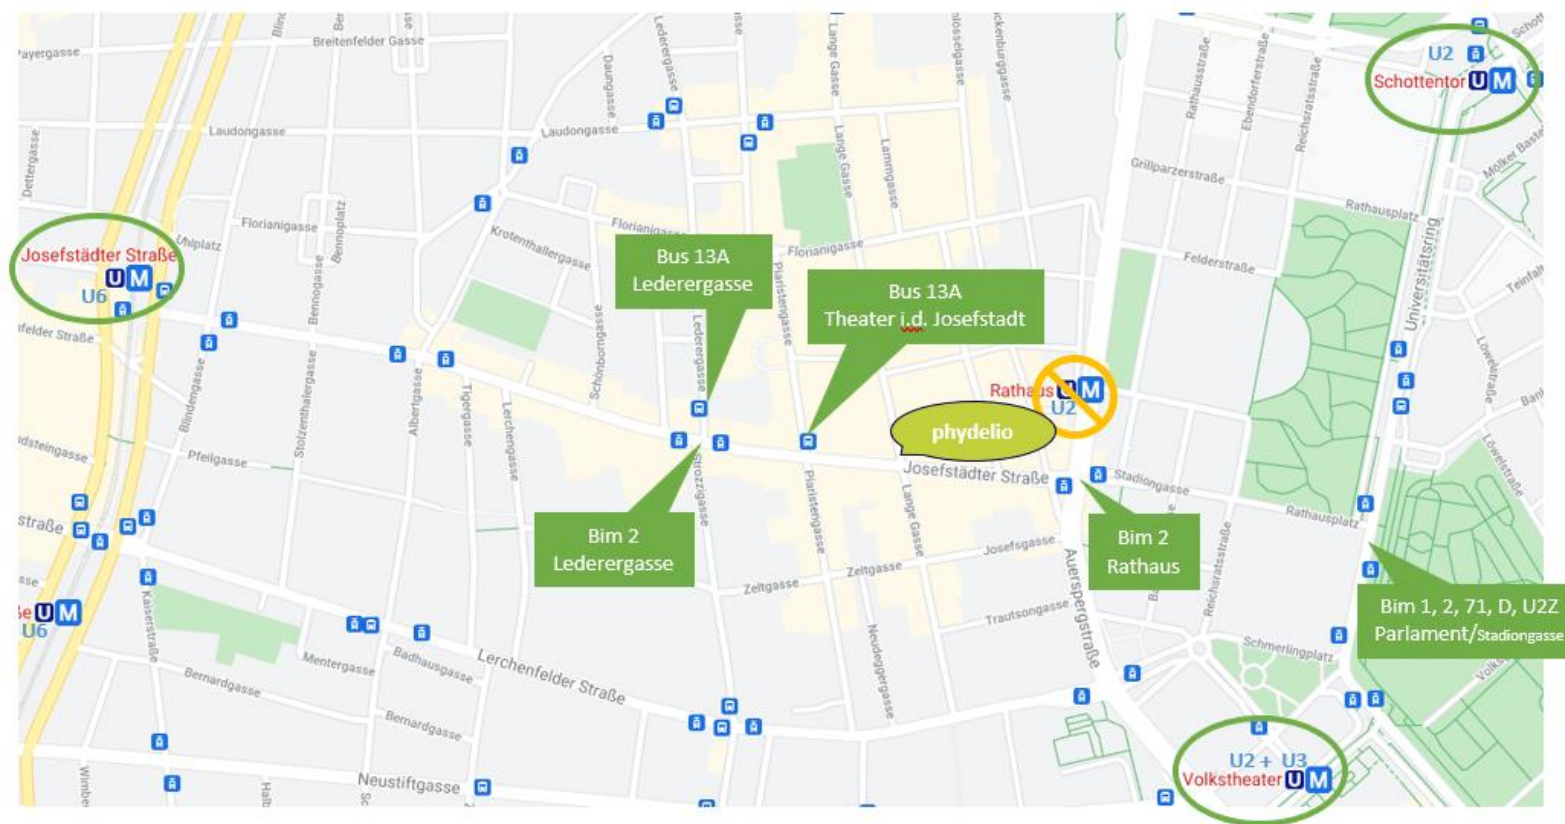

Anreise und Unterkunft phydelio Seminarzentrum

Lange Gasse 30/1
1080 Wien

Lageplan auf [Google maps](#)

Das Seminarzentrum phydelio befindet sich im gleichen Haus wie der denn's Biomarkt.
Der Eingang zu phydelio liegt ums Eck in der Lange Gasse.

Wie kommen Sie zum phydelio Seminarzentrum?

Mit öffentlichen Verkehrsmitteln erreichen Sie uns mit den Linien [U2 – Station Rathaus], U6 – Station Josefstädter Straße, U3 – Station Volkstheater, der Straßenbahnlinie 2 – Stationen Rathaus oder Josefstädter Straße/Lederergasse oder dem Bus 13a – Station Lederergasse/Theater in der Josefstadt.

Hier finden Sie alle Informationen zu den [Wiener Linien](#)

ACHTUNG: U2-Umbau – Station Rathaus bis Herbst 2023 nicht verfügbar!

Allgemeine Infos zu Mobilität in Wien: www.mobilitaetsagentur.at