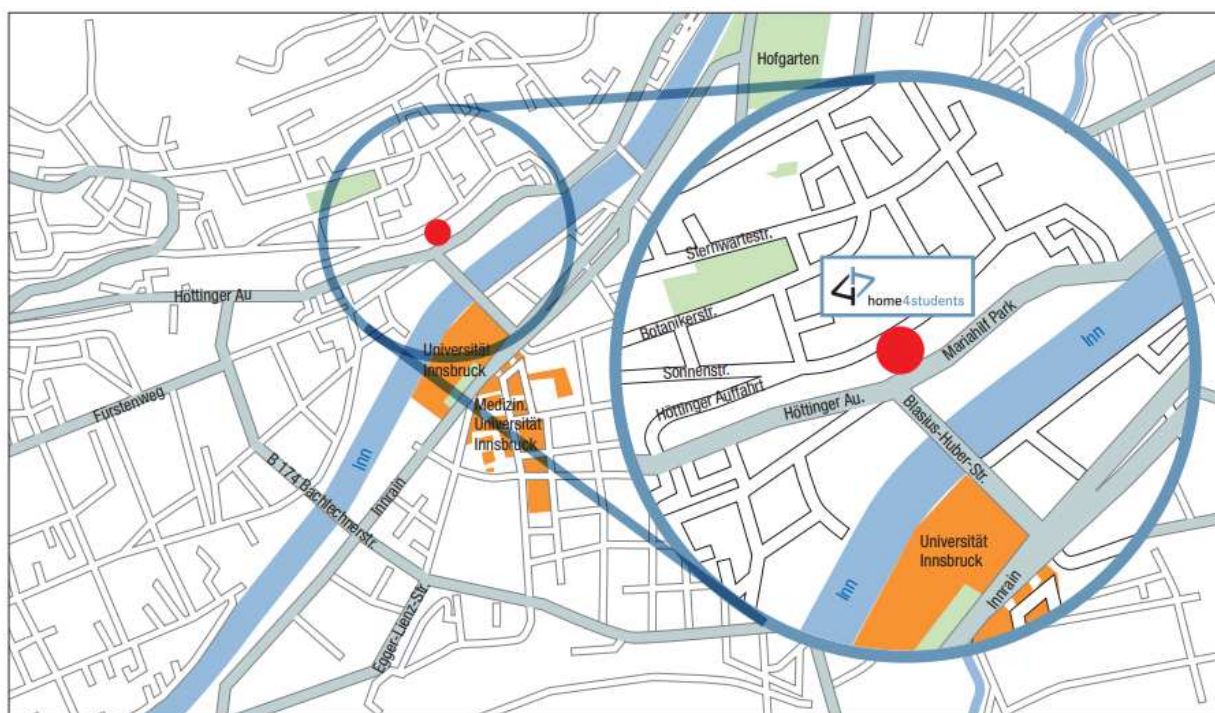

## Lage und Anreise

### Studentenheim „Rössl in der Au“

Höttinger Au 34  
6020 Innsbruck

Das Studentenheim befindet sich in unmittelbarer Zentrumsnähe. Die Innenstadt von Innsbruck ist in rund 10 Minuten zu Fuß erreichbar. Die Haltestelle der Linie O befindet sich direkt vor dem Haus.

#### Bushaltestellen:

Höttinger Au/EKZ West - Linien O, R, F, 3

Fürstenweg (vor dem Haus) - Linien O, R, F, 3