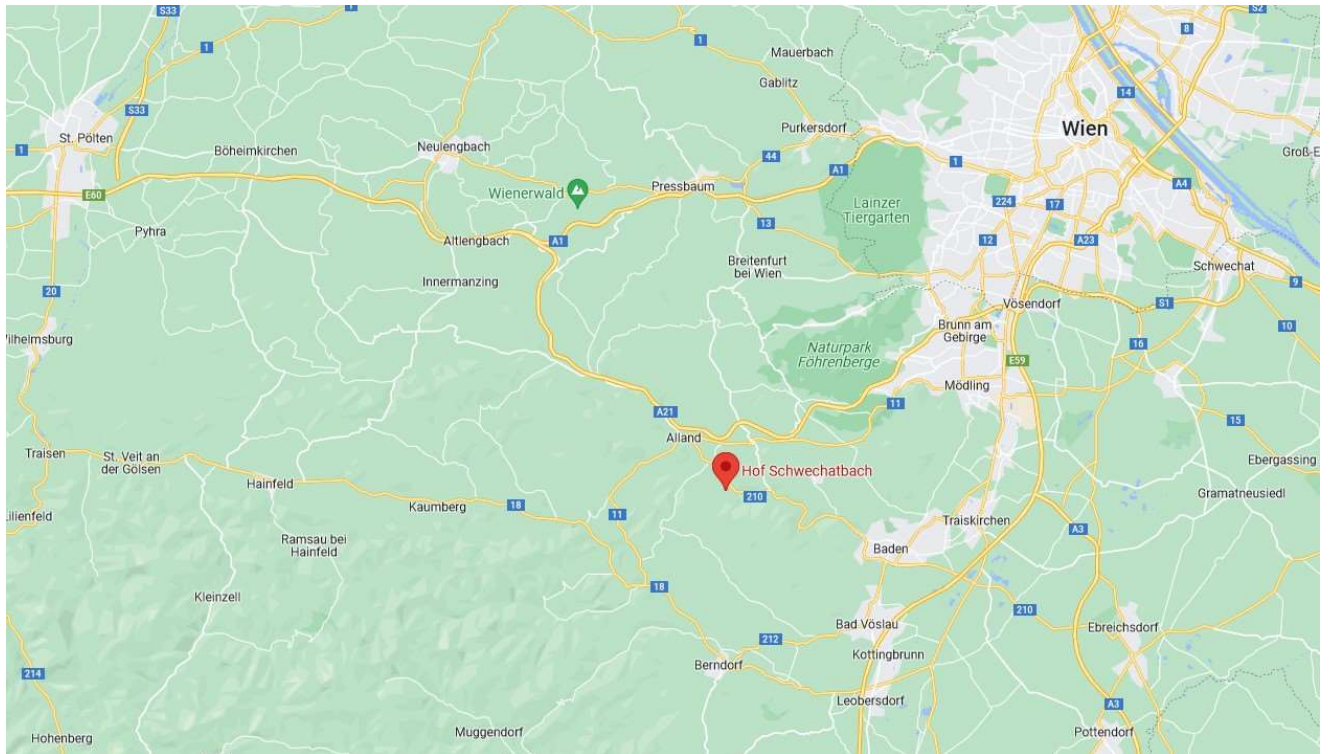

phydellio

Ihr Bildungspartner
in der Physiotherapie

Lange Gasse 30/1
1080 Wien

T +43 1 587 99 51-200
F +43 1 587 99 51-30

office@phydellio.at
www.phydellio.at

Anreise und Unterkunft Hof Schwechatbach

Schwechatbach 11
2534 Schwechatbach

Google.com

Wie kommen Sie zum Hof Schwechatbach?

- vom Westen: Autobahn A21 Abfahrt „Mayerling“ – B11 Richtung Alland – B210 Richtung Baden
- vom Süden, Norden, Osten: Autobahn A2 Abfahrt „Baden“ – B210 Richtung Baden/Helenental