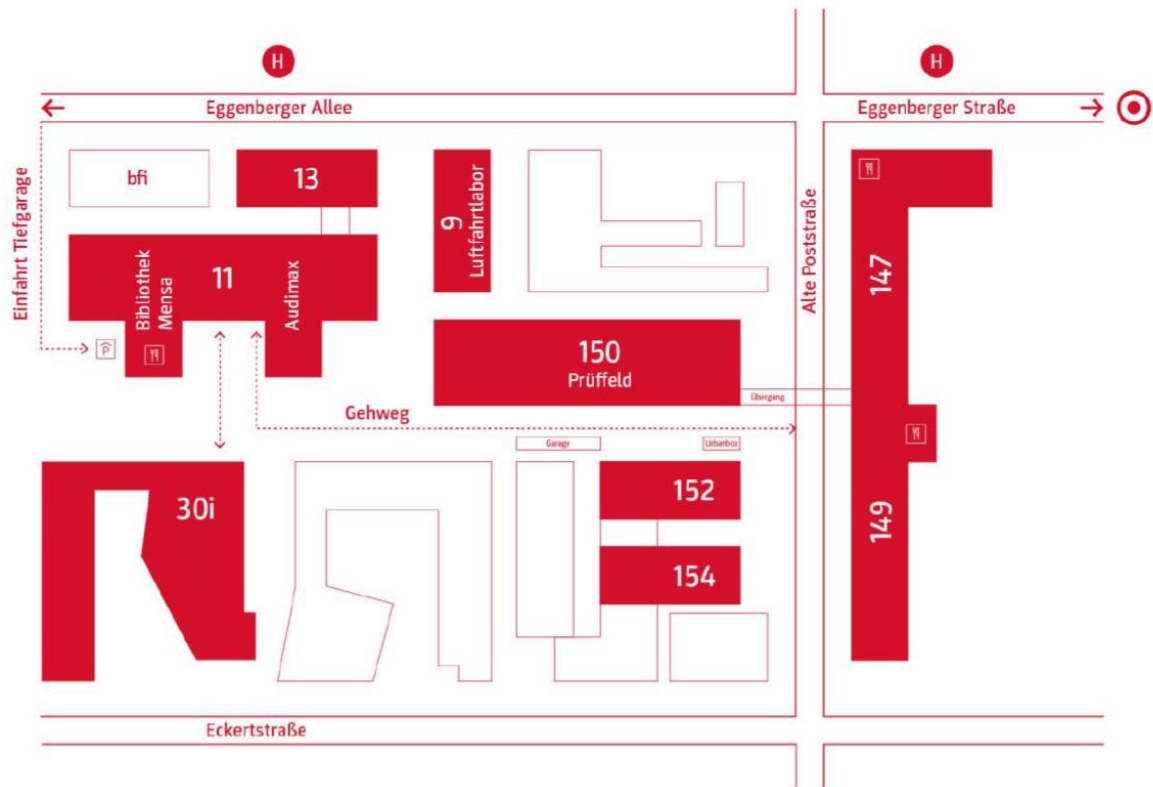

Diverse Übernachtungsmöglichkeiten:

- A&O Graz Hauptbahnhof, Eggenberger Straße 7, 8020 Graz Telnr.: 0316/5701623700, www.aohostels.com/at/graz/
- Pension Rückert, Rückertg.4, 8010 Graz Telnr.: 0316/323031; www.rueckert.at, pension@rueckert.at
- Hotel Ibis budget Graz City, Neubaugasse 11 (Lendplatz), 8020 Graz <https://all.accor.com/hotel/5107/index.de.shtml#origin=ibis>
- Gasthof Geringer, Keplerstraße 33, 8020 Graz Telnr.: 0316/724000, <http://www.gasthofgeringer.at/kontakt-anfahrt/>
- Hotel Daniel, Europaplatz 1, 8020 Graz Telnr.: 0316/7110800, <https://hoteldaniel.com/de/graz/>
- Hotel Wiesler, Grieskai 4-8, 8020 Graz Telnr.: 0316/70660, <https://grandhotelwiesler.com/>