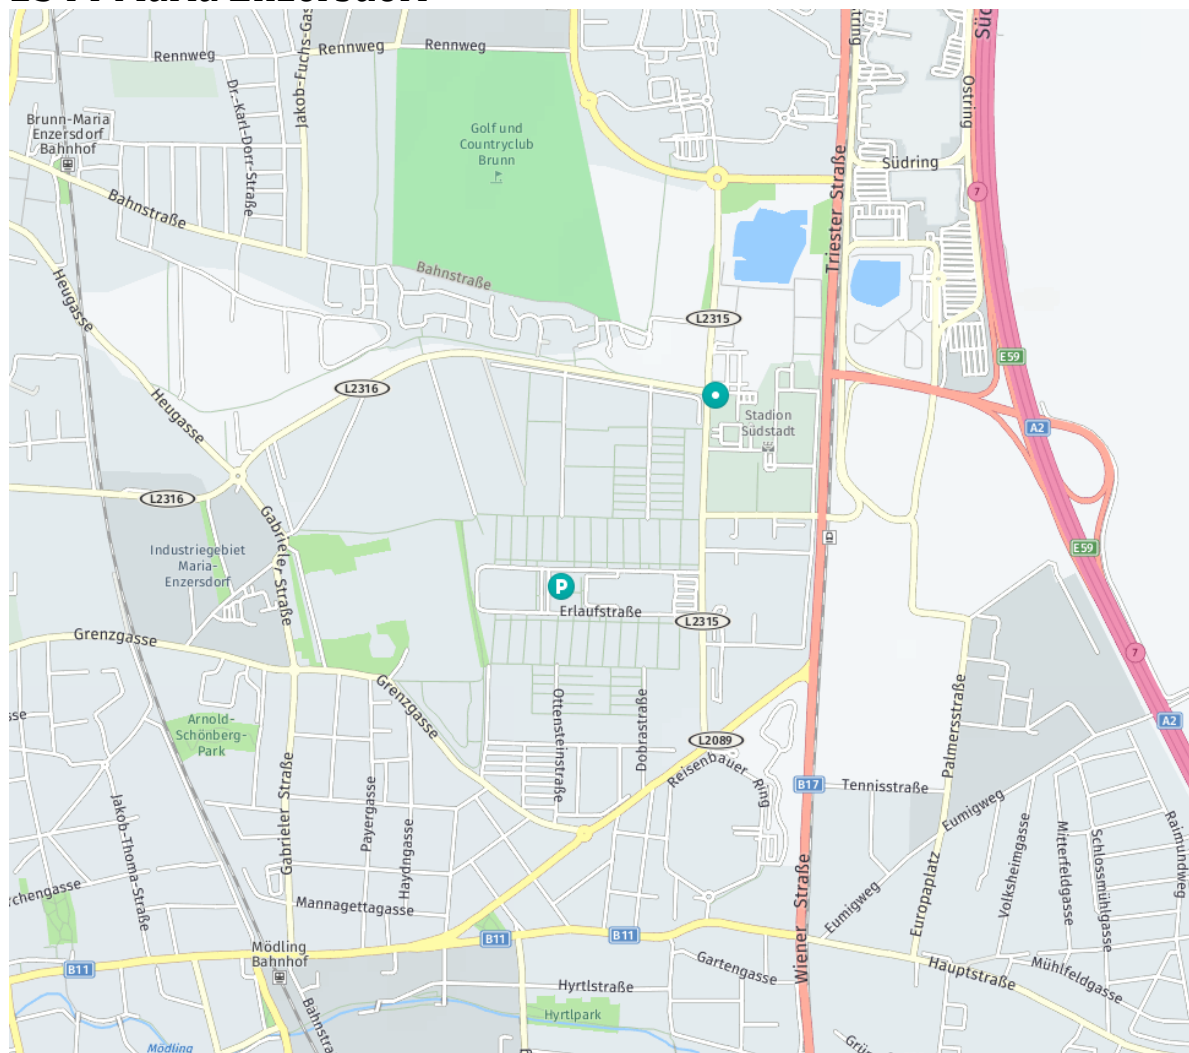

## Anreise und Unterkunft

### BSFZ Südstadt Maria Enzersdorf bei Wien

Liese Prokop-Platz 1  
2344 Maria Enzersdorf

[wego.here.com](https://wego.here.com)

### Wie kommen Sie zum BSFZ Südstadt?

Das Bundessport- und Freizeitzentrum Südstadt ist in der Nähe von Wien gelegen.

Sie erreichen es lt. Webseite

- mit dem Auto – Autobahn A2 Abfahrt „Mödling“ (siehe Skizze)
- mit der Bahn – Südbahn, Haltestelle „Mödling“, danach weiter mit Bus B264 (Südstadt) oder aus Wien mit der Badner Bahn (Haltestelle „Südstadt“)