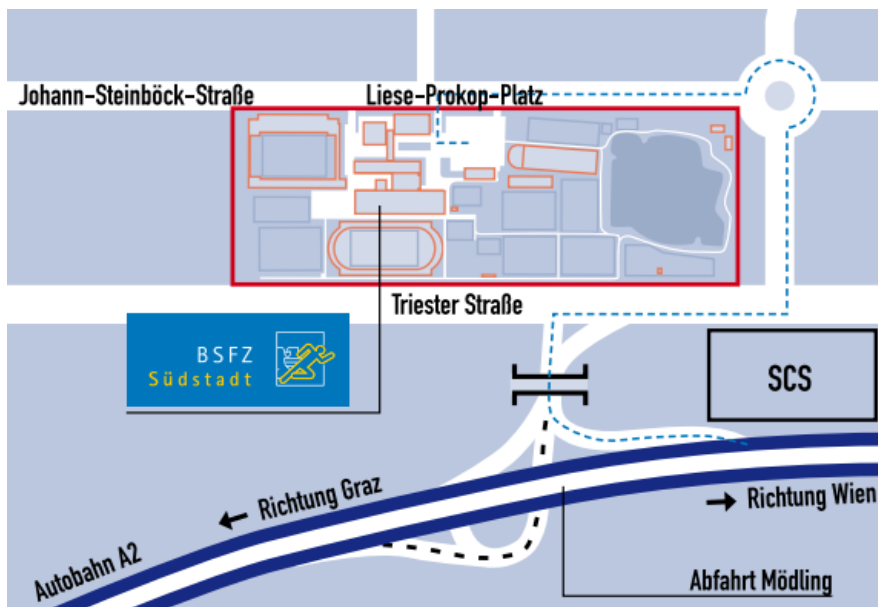

phydellio

Ihr Bildungspartner
in der Physiotherapie

suedstadt.bsfz.at

Hinweis:

Hier finden Sie Informationen der Öffentlichen Verkehrsbetriebe: www.vor.at

Unterkünfte:

Hotels etc. im Nahbereich: über die Webseite www.niederoesterreich.at/unterkuenfte